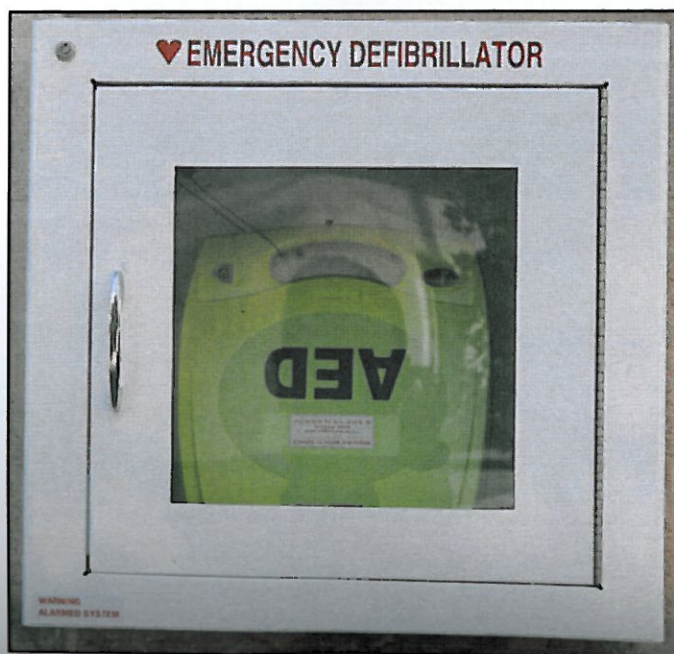

Commune de DIENNE

DEFIBRILLATEUR
SEMI-AUTOMATIQUE
A Votre disposition

Situation

Place de la Mairie
Route de verrières
Sur la façade