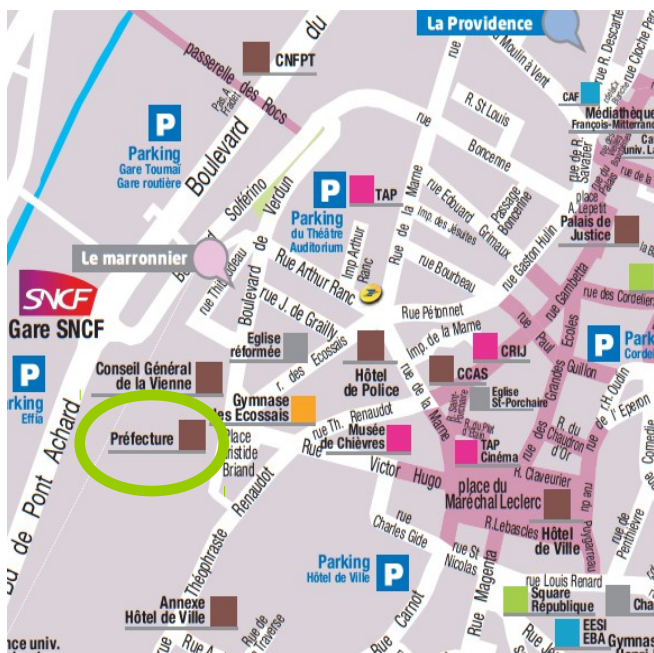

LES ENGAGEMENTS QUALITÉ
MARIANNE

 Pour en savoir plus :
www.modernisation.gouv.fr/marianne

PRÉFECTURE DE LA VIENNE

PLAN D'ACCES

INFORMATIONS GENERALES

Coordonnées postales

Préfecture de la Vienne

7, place Aristide Briand

🚗 En voiture :

Places de stationnement payant à proximité de la préfecture

Parkings payants : Hôtel de Ville-Carnot ; Théâtre-Auditorium

♿ Personnes à mobilité réduite :

Places de stationnement situées rue Victor Hugo et rue des Ecosseis